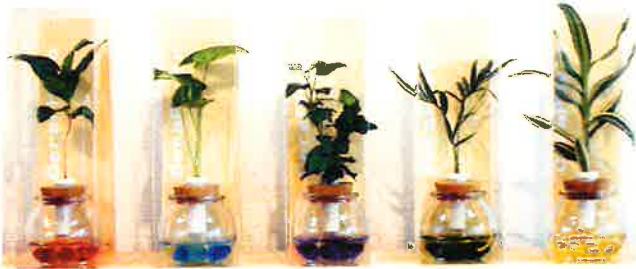

水量が見え、水やりは2～3週間に1回

水が減ったら目に見えるので水の管理が簡単にできます。
 2～3週間に一度、水の補給をすればいいだけです。
 (場所・時期により多少異なります)

枯れにくく在庫ロスの少ない「セラハイト」

セラハイトは7年以上も販売され続けています。その理由は何と言っても「植物が枯れない」から。セラミック栽培された植物は、容器に水がある限り、植物の鮮度が常に保たれ在庫ロスもほとんど出ません。万が一、多量の在庫ロスが出て万全のサポート体制を整えております。

資材（40個入り）

各店への個別配送

- ①店頭へ写真の荷姿で直送
- ②植物入り+資材一式の2段組一梱包
- ② 20個配送もしくは40個配送

※資材セットは、障害者ワークセンターで作成

袋入り植物は、季節・条件によりますが
2～4週間は水分補給は不要です

2. 組立てて1ヶ1ヶケースに入れて配送

記念品組み立て後、納品時の姿です
1箱35個入りにて納品致します

3. 宅配用梱包ケース

玉ビン3個・通販用ケース入り
通販等にてセラハイト3個を1セットにして販売
できます。ギフト等にも対応可能

4. 郵送用ケース

植物1本入・郵送ケース（クレーム処理用）

郵便の定形サイズに合わせたものです
郵便やメール便での配送が可能になり
出荷コストを抑える事が出来ます

組み立て方